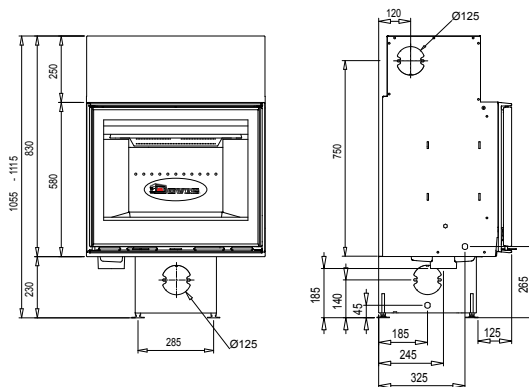

2176CBSCP/B:

Prijs vanaf:
€ 2.310,80 (incl. 6% BTW)
€ 2.637,80 (incl. 21% BTW)
Rendement: 75,9%
BxHxD: 670x1055-1155x500 mm

Houhaard met strakke hoge
glasdeur (60 cm hoog). Met
convectiekast en sokkel.