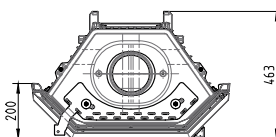

PHOENIX II:

Prijs vanaf:
€ 2.745,40 (incl. 6% BTW)
€ 3.133,90 (incl. 21% BTW)
Rendement: 79,3%
BxHxD: 725x670x474 mm

Phoenix inzethaard met panoramisch zicht op het vuur.