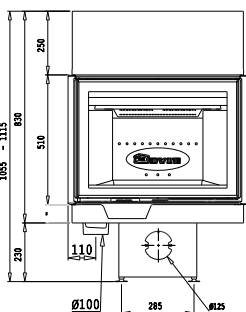

2175CBS3CP/B:

Prijs vanaf:
€ 2.406,20 (incl. 6% BTW)
€ 2.746,70 (incl. 21% BTW)
Rendement: 75,9%
BxHxD: 670x1055-1115x500 mm

Houthaard met strakke glasdeur en zijwanden in glas. Met convectiekast en sokkel. Ombouwmogelijkheid tot hoekhaard.