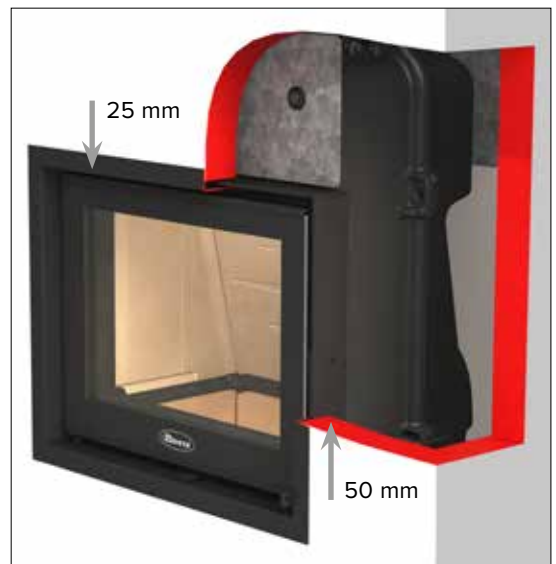

ZEN102

Luchtstromingen

- Verse lucht (blauw)
- Airwash vensterspoeling (groen)
- Rookafvoer (rood)

Optionele verdiepte kader

Dubbel glas voor extra isolatie

Verdiepte stookbodem

Minimale inbouwdiepte

ZEN102: