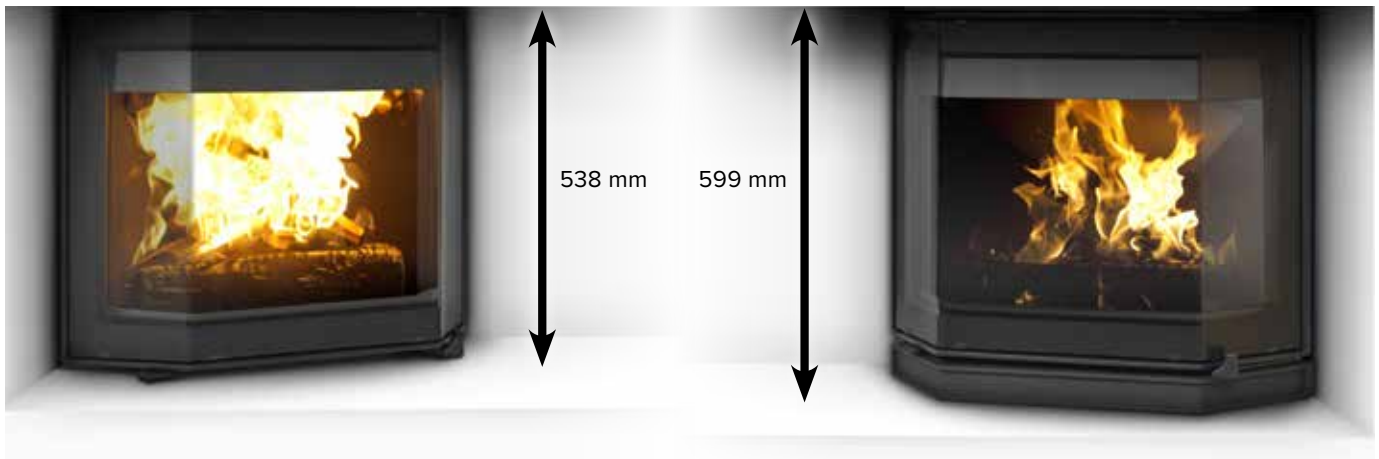

PHOENIX I:

Prijs vanaf:
€ 2.639,40 (incl. 6% BTW)
€ 3.012,90 (incl. 21% BTW)
Rendement: 79,3%
BxHxD: 725x622x463 mm

Phoenix inzethaard met panoramisch zicht op het vuur.