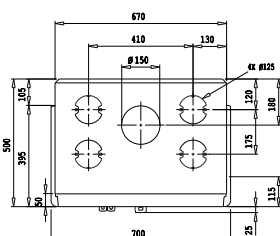

2175CBS3/B:

Prijs vanaf:
€ 2.146,50 (incl. 6% BTW)
€ 2.450,25 (incl. 21% BTW)
Rendement: 75,9%
BxHxD: 670x820x430 mm

Houthaard met strakke glasdeur en zijwanden in glas. Ombouwmogelijkheid tot hoekhaard.