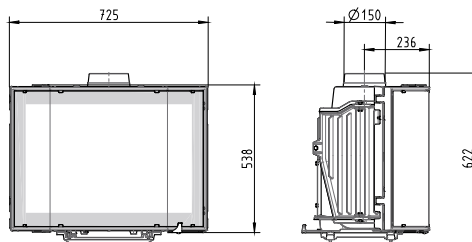

PHOENIX II:

Prijs vanaf:
€ 2.745,40 (incl. 6% BTW)
€ 3.133,90 (incl. 21% BTW)
Rendement: 79,3%
BxHxD: 725x670x474 mm

Phoenix inzethaard met panoramisch zicht op het vuur.