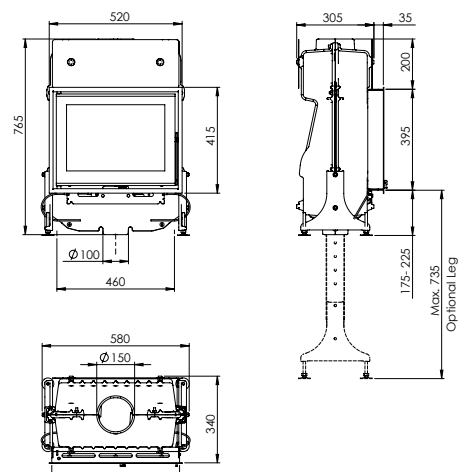

ZEN100:

Prijs vanaf:
€ 1.611,20 (incl. 6% BTW)
€ 1.839,20 (incl. 21% BTW)
Rendement: 80,1%
BxHxD: 580x765x340 mm

Compacte houthaard met laag
vermogen. Frontversie.