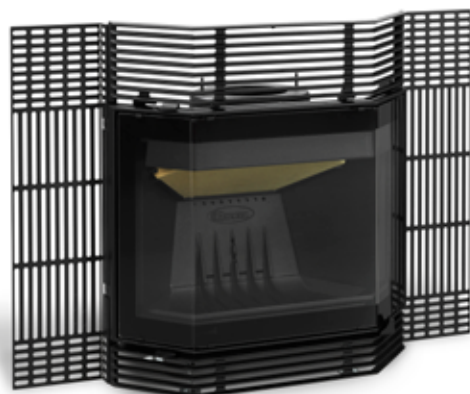

Met de optionele roosters en optionele potenset is Phoenix uitermate geschikt voor renovatie.