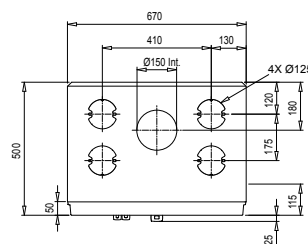

MINIMALISTISCH

K76CBS/MINI
kaderbreedte = 4mm
LxH = 679x579

PLANO

K76CBSPLANOB
kaderbreedte = 103mm
LxH = 870x780

VIERZIJDIG

K76CBS/4/B
kaderbreedte = 20mm
LxH = 704x618.5

2176CBSCP/B, 4-ZIJDIGE 2CM KADER

2176CBSCP/B, MINIMALISTISCHE KADER

2176CBS/B

Prijs vanaf:
 € 1.913,30 (incl. 6% BTW)
 € 2.184,05 (incl. 21% BTW)
 Rendement: 75,9%
 BxHxD: 670x820x430 mm

Houhaard met hoge glasdeur (60
 cm hoog).

PHOENIX

INZET

HOUT

INZETHAARDEN

ALGEMENE SPECIFICATIES PHOENIX: