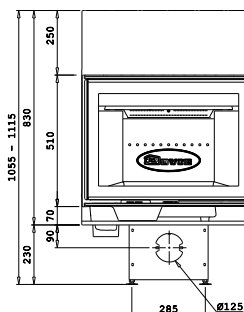

2175CBSCP/B:

Prijs vanaf:
€ 2.257,80 (incl. 6% BTW)
€ 2.577,30 (incl. 21% BTW)
Rendement: 75,9%
BxHxD: 670x1055-1115x500 mm

Houthaard met strakke glasdeur. Met convectiekast en sokkel.