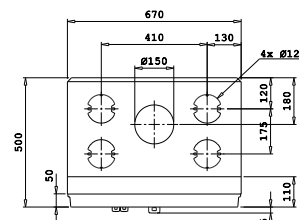

2175CBS/B:

Prijs vanaf:
€ 1.860,30 (incl. 6% BTW)
€ 2.123,55 (incl. 21% BTW)
Rendement: 75,9%
BxHxD: 670x820x430 mm

Houthaard met strakke glasdeur.