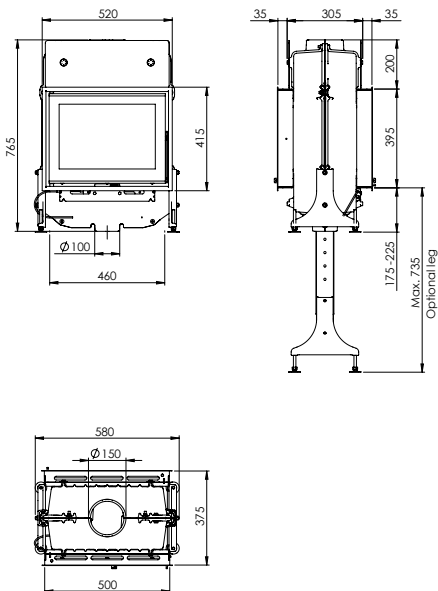

ZEN102:

Prijs vanaf:

€ 1.934,50 (incl. 6% BTW)

€ 2.208,25 (incl. 21% BTW)

Rendement: 80,1%

BxHxD: 580x765x340 mm

Compacte houthaard met laag vermogen. Doorkijkversie.

ZEN102

BEKROONDE HAARD ALS VRIJSTAANDE SCHOUW

U bent geïnteresseerd in een ZEN-inbouwhaard van DOVRE, maar twijfelt nog over waar of hoe u hem juist wilt? Overweeg dan een optionele Promat mantel, nu verkrijgbaar op de ZEN100 of aanpasbaar voor ZEN102.

De kwaliteitsvolle omkasting bestaat uit het brandwerende materiaal PROMAFOUR®. Indien gewenst, kunt u het geheel nog verder personaliseren met aanvullend Promat plaatmateriaal of een lijke verf in een zelfgekozen kleur.

Tip: bestel ook de verlengbare potenset bij het Promat zelfbouwpakket.